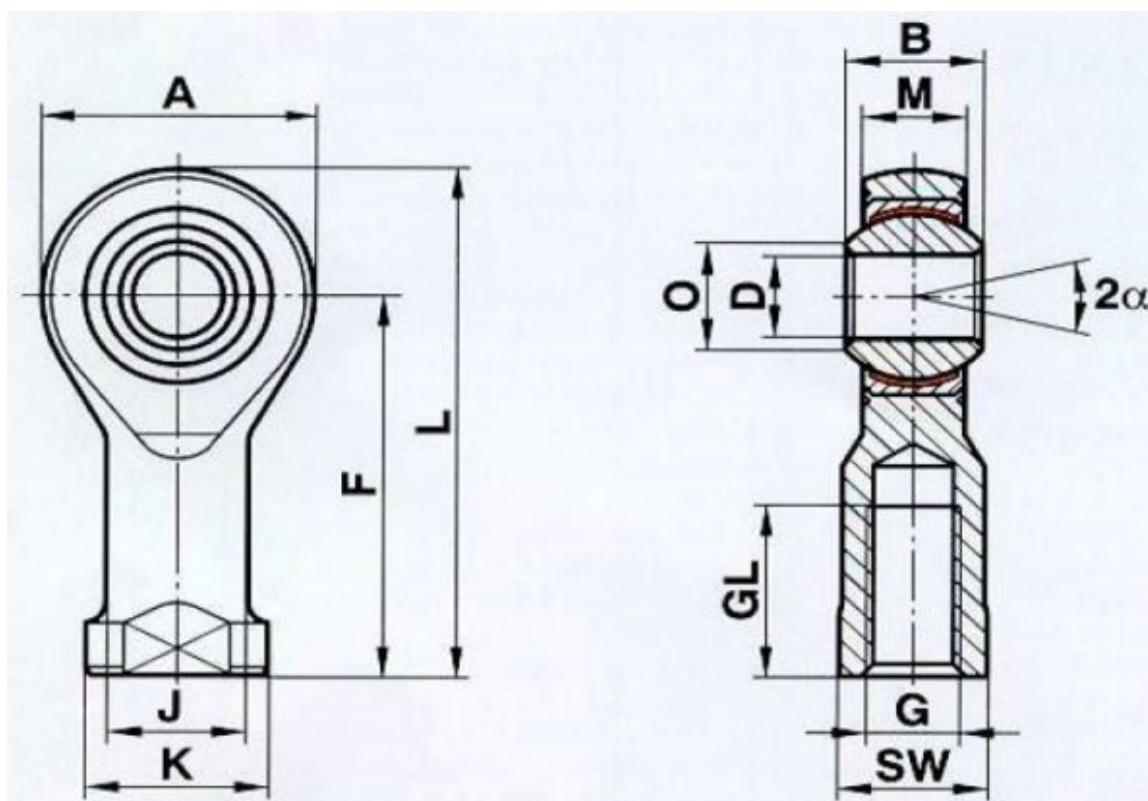

Varenummer: 03800035C
Beskrivelse: Fluro ledhoved
GKIW 35

Mål

A = 81

B = 43

F = 125

G = M36x2

GL = 56

J = 46

K = 58

L = 165.5

M = 28

SW = 50